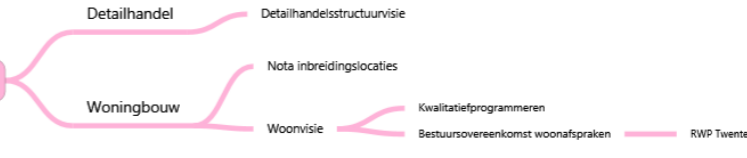

Overkoepelende thema's

Fysieke leefomgeving Dinkelland / Tubbergen

Kernen

Bedrijventerrein

Integrale visie bedrijventerrein Dinkelland

Handhaving