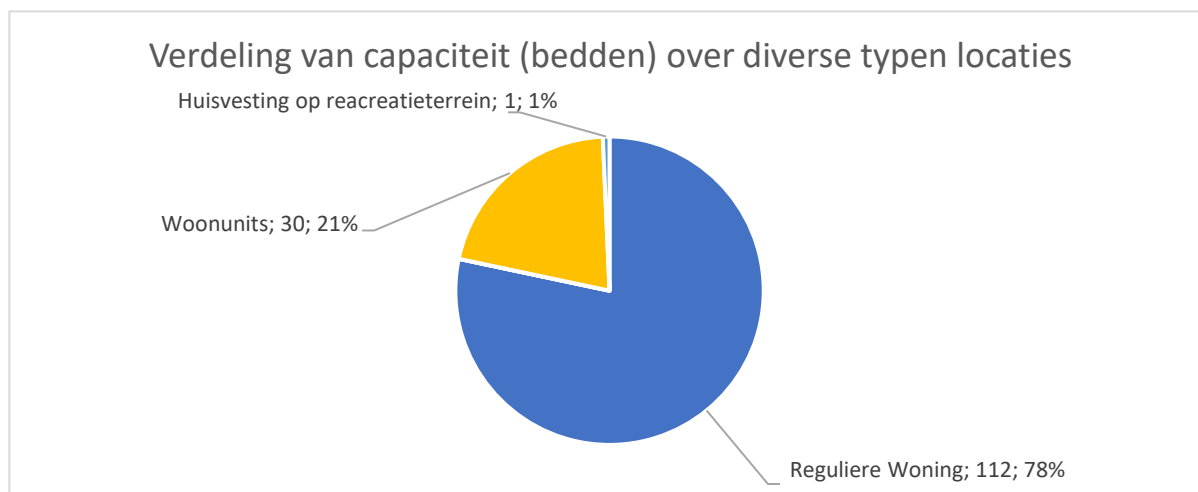

Managementinformatie uit locatieregister SNF voor gemeente

Verdeling locaties over de diverse typen locaties

Type	Locatie	Aantal	
A	Reguliere Woning	16	84,21%
B	Hotel Pension	0	0,00%
C	Wooneenheden in Gebouwencomplex	0	0,00%
D	Woonunits	2	10,53%
E	Huisvesting op recreatieterrein	1	5,26%
Totaal		19	100%

Gegevens op basis van dashboard (25-01-2023). Er vinden dagelijks aanpassen en verbeteringen plaats in het dashboard

Verdeling van capaciteit (bedden) over diverse typen locaties

Type	Locatie	Aantal	
A	Reguliere Woning	112	78,32%
B	Hotel Pension	0	0,00%
C	Wooneenheden in Gebouwencomplex	0	0,00%
D	Woonunits	30	20,98%
E	Huisvesting op recreatieterrein	1	0,70%
Totaal		143	100%