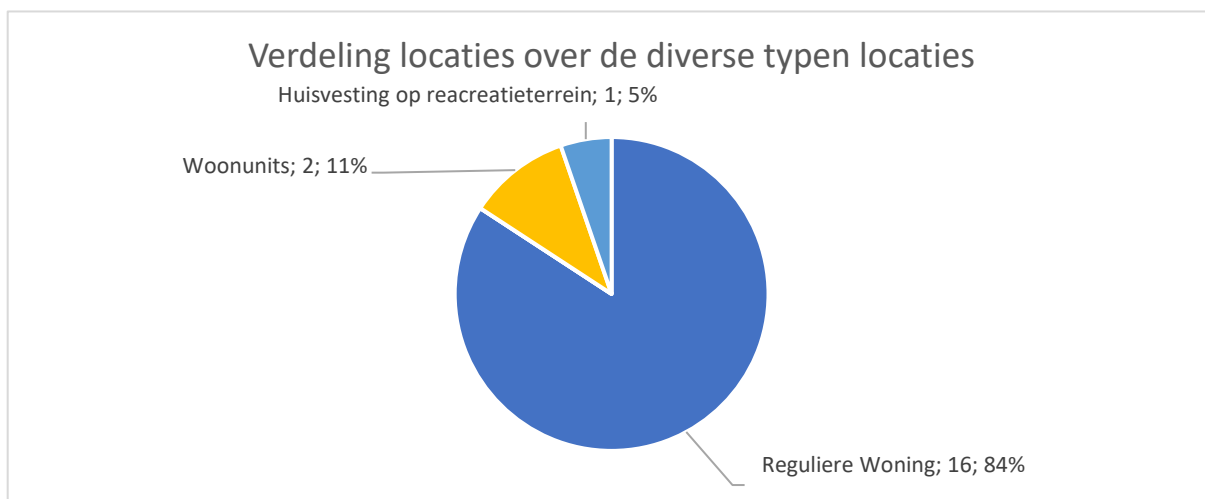

Managementinformatie uit locatieregister SNF voor gemeente

Verdeling locaties over de diverse typen locaties

Type	Locatie	Aantal	
A	Reguliere Woning	16	84,21%
B	Hotel Pension	0	0,00%
C	Wooneenheden in Gebouwencomplex	0	0,00%
D	Woonunits	2	10,53%
E	Huisvesting op recreatieterrein	1	5,26%
Totaal		19	100%

Gegevens op basis van dashboard (25-01-2023). Er vinden dagelijks aanpassen en verbeteringen plaats in het dashboard

Verdeling van capaciteit (bedden) over diverse typen locaties

Type	Locatie	Aantal	
A	Reguliere Woning	112	78,32%
B	Hotel Pension	0	0,00%
C	Wooneenheden in Gebouwencomplex	0	0,00%
D	Woonunits	30	20,98%
E	Huisvesting op recreatieterrein	1	0,70%
Totaal		143	100%